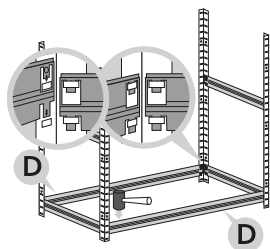

Montážní návod

Regál HELIOS - 5 polic - 175kg

1

2

3

4

5

6

7

8

9

10

11

12

Správná funkce výrobku je zaručena pouze v případě přesného dodržení montážního návodu.
U vyšších stojanů a regálů se doporučuje ukotvení do stěny pomocí hmoždinek.