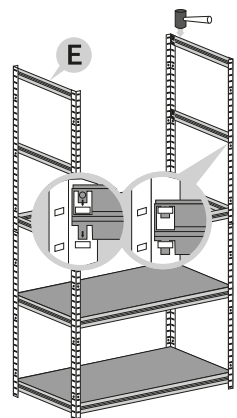

Montážní návod

Regál HELIOS - 5 polic - 175kg

1

2

3

4

5

6

7

8

9

10

11

12

Správná funkce výrobku je zaručena pouze v případě přesného dodržení montážního návodu.
U vyšších stojanů a regálů se doporučuje ukotvení do stěny pomocí hmoždinek.