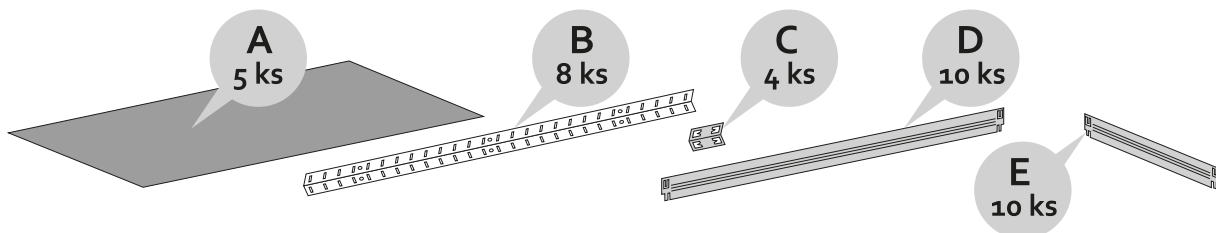

Montážní návod

Regál HELIOS - 5 polic - 175kg

1

2

3

4

5

6

7

8

9

10

11

12

Správná funkce výrobku je zaručena pouze v případě přesného dodržení montážního návodu.
U vyšších stojanů a regálů se doporučuje ukotvení do stěny pomocí hmoždinek.