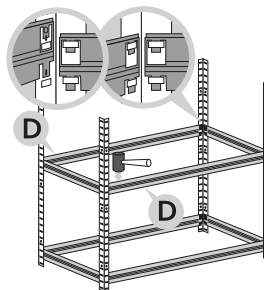

Montážní návod

Regál HELIOS - 5 polic - 175kg

1

2

3

4

5

6

7

8

9

10

11

12

Správná funkce výrobku je zaručena pouze v případě přesného dodržení montážního návodu.
U vyšších stojanů a regálů se doporučuje ukotvení do stěny pomocí hmoždinek.