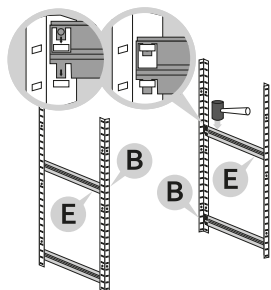

Montážní návod

Regál HELIOS - 5 polic - 175kg

1

2

3

4

5

6

7

8

9

10

11

12

Správná funkce výrobku je zaručena pouze v případě přesného dodržení montážního návodu.
U vyšších stojanů a regálů se doporučuje ukotvení do stěny pomocí hmoždinek.