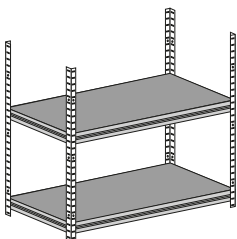

Montážní návod

Regál HELIOS - 5 polic - 175kg

1

2

3

4

5

6

7

8

9

10

11

12

Správná funkce výrobku je zaručena pouze v případě přesného dodržení montážního návodu.
U vyšších stojanů a regálů se doporučuje ukotvení do stěny pomocí hmoždinek.