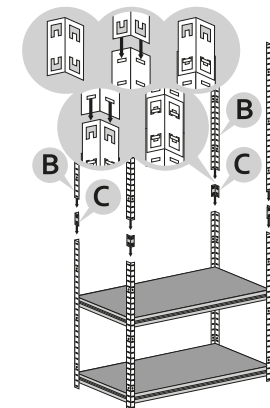

Montážní návod

Regál HELIOS - 5 polic - 175kg

1

2

3

4

5

6

7

8

9

10

11

12

Správná funkce výrobku je zaručena pouze v případě přesného dodržení montážního návodu.
U vyšších stojanů a regálů se doporučuje ukotvení do stěny pomocí hmoždinek.