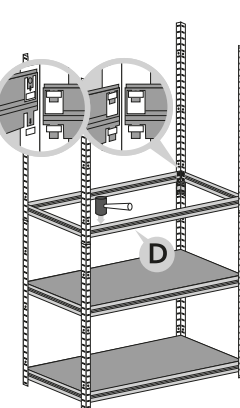

Montážní návod

Regál HELIOS - 5 polic - 175kg

1

2

3

4

5

6

7

8

9

10

11

12

Správná funkce výrobku je zaručena pouze v případě přesného dodržení montážního návodu.
U vyšších stojanů a regálů se doporučuje ukotvení do stěny pomocí hmoždinek.