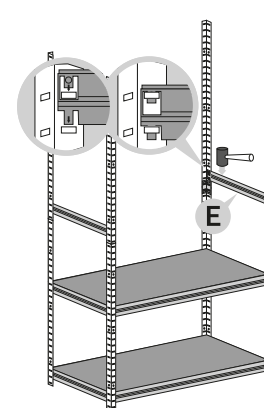

Montážní návod

Regál HELIOS - 5 polic - 175kg

1

2

3

4

5

6

7

8

9

10

11

12

Správná funkce výrobku je zaručena pouze v případě přesného dodržení montážního návodu.
U vyšších stojanů a regálů se doporučuje ukotvení do stěny pomocí hmoždinek.