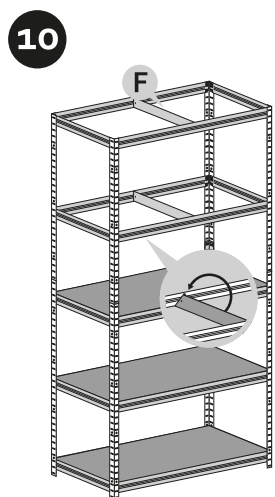

# Montážní návod Regál HELIOS - 5 polic - 275kg - 196cm

Správná funkce výrobku je zaručena pouze v případě přesného dodržení montážního návodu.  
U vyšších stojanů a regálů se doporučuje ukotvení do stěny pomocí hmoždinek.