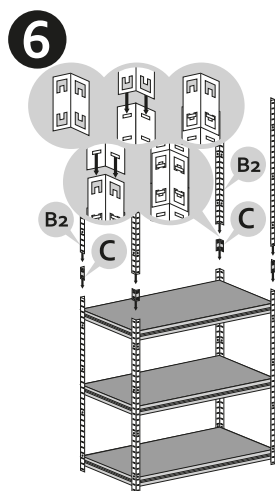

# Montážní návod Regál HELIOS - 5 polic - 275kg - 196cm

Správná funkce výrobku je zaručena pouze v případě přesného dodržení montážního návodu.  
U vyšších stojanů a regálů se doporučuje ukotvení do stěny pomocí hmoždinek.