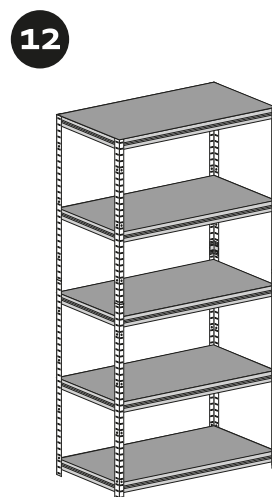

# Montážní návod Regál HELIOS - 5 polic - 275kg - 196cm

Správná funkce výrobku je zaručena pouze v případě přesného dodržení montážního návodu.  
U vyšších stojanů a regálů se doporučuje ukotvení do stěny pomocí hmoždinek.