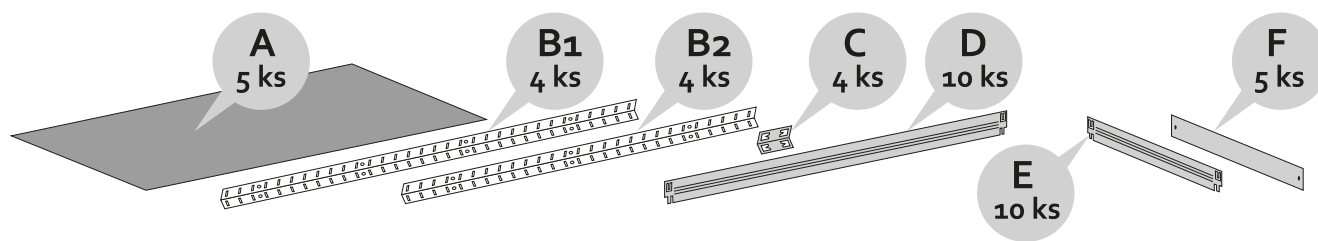

# Montážní návod Regál HELIOS - 5 polic - 275kg - 196cm

Správná funkce výrobku je zaručena pouze v případě přesného dodržení montážního návodu.  
U vyšších stojanů a regálů se doporučuje ukotvení do stěny pomocí hmoždinek.