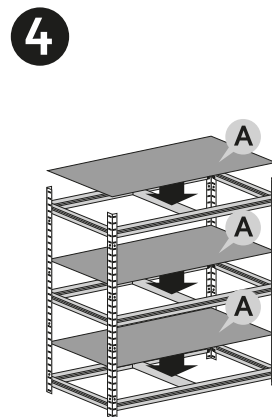

# Montážní návod Regál HELIOS - 5 polic - 275kg - 196cm

Správná funkce výrobku je zaručena pouze v případě přesného dodržení montážního návodu.  
U vyšších stojanů a regálů se doporučuje ukotvení do stěny pomocí hmoždinek.