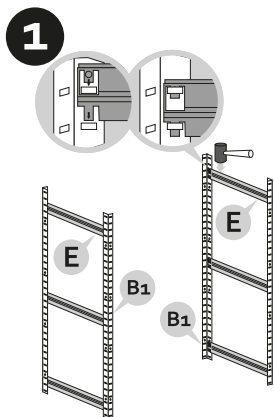

# Montážní návod Regál HELIOS - 5 polic - 275kg - 196cm

Správná funkce výrobku je zaručena pouze v případě přesného dodržení montážního návodu.  
U vyšších stojanů a regálů se doporučuje ukotvení do stěny pomocí hmoždinek.