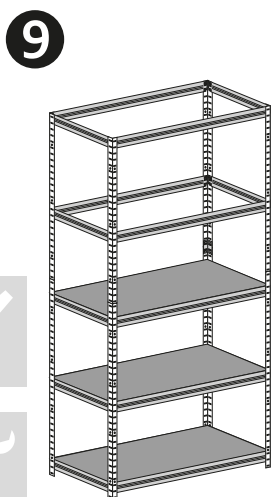

# Montážní návod Regál HELIOS - 5 polic - 275kg - 196cm

Správná funkce výrobku je zaručena pouze v případě přesného dodržení montážního návodu.  
U vyšších stojanů a regálů se doporučuje ukotvení do stěny pomocí hmoždinek.