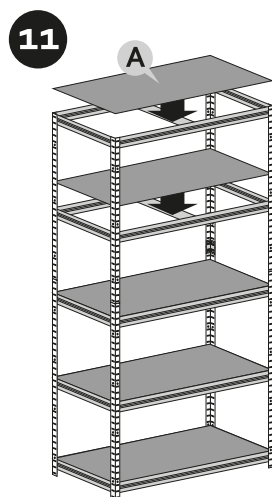

# Montážní návod Regál HELIOS - 5 polic - 275kg - 196cm

Správná funkce výrobku je zaručena pouze v případě přesného dodržení montážního návodu.  
U vyšších stojanů a regálů se doporučuje ukotvení do stěny pomocí hmoždinek.