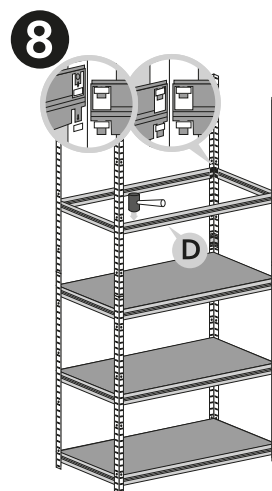

# Montážní návod Regál HELIOS - 5 polic - 275kg - 196cm

Správná funkce výrobku je zaručena pouze v případě přesného dodržení montážního návodu.  
U vyšších stojanů a regálů se doporučuje ukotvení do stěny pomocí hmoždinek.