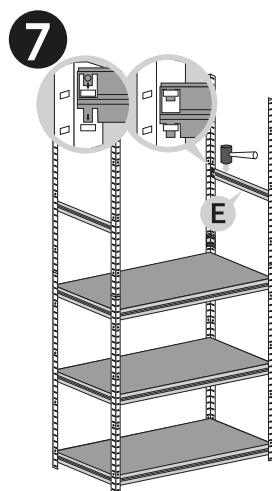

# Montážní návod Regál HELIOS - 5 polic - 275kg - 196cm

Správná funkce výrobku je zaručena pouze v případě přesného dodržení montážního návodu.  
U vyšších stojanů a regálů se doporučuje ukotvení do stěny pomocí hmoždinek.