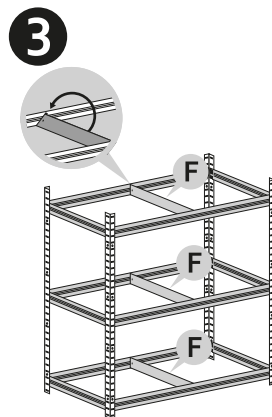

# Montážní návod Regál HELIOS - 5 polic - 275kg - 196cm

Správná funkce výrobku je zaručena pouze v případě přesného dodržení montážního návodu.  
U vyšších stojanů a regálů se doporučuje ukotvení do stěny pomocí hmoždinek.