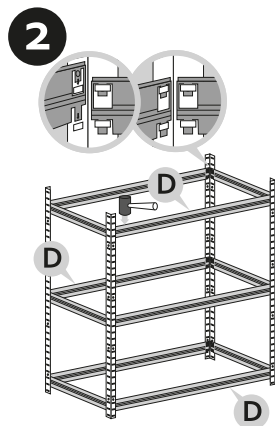

# Montážní návod Regál HELIOS - 5 polic - 275kg - 196cm

Správná funkce výrobku je zaručena pouze v případě přesného dodržení montážního návodu.  
U vyšších stojanů a regálů se doporučuje ukotvení do stěny pomocí hmoždinek.