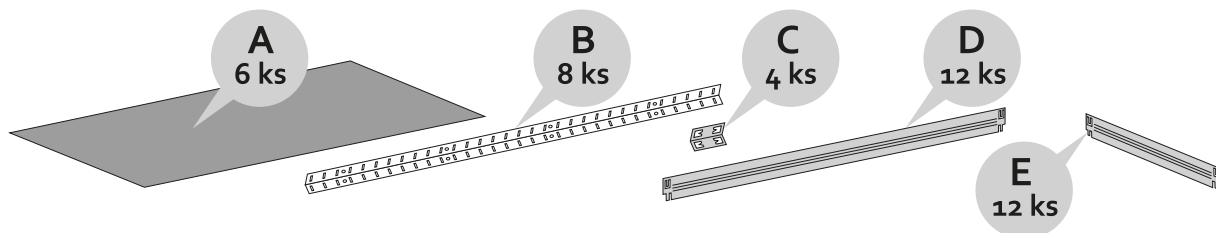

Montážní návod

Regál HELIOS - 6 polic - 175kg

1

2

3

4

5

6

7

8

9

10

11

12

Správná funkce výrobku je zaručena pouze v případě přesného dodržení montážního návodu.
U vyšších stojanů a regálů se doporučuje ukotvení do stěny pomocí hmoždinek.