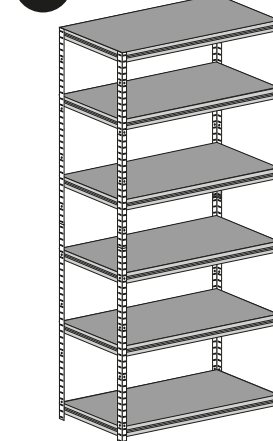

7

8

9

10

11

12

Správná funkce výrobku je zaručena pouze v případě přesného dodržení montážního návodu.
U vyšších stojanů a regálů se doporučuje ukotvení do stěny pomocí hmoždinek.