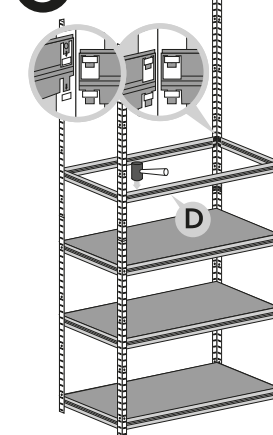

Montážní návod

Regál HELIOS - 6 polic - 175kg

1

2

3

4

5

6

7

8

9

10

11

12

Správná funkce výrobku je zaručena pouze v případě přesného dodržení montážního návodu.
U vyšších stojanů a regálů se doporučuje ukotvení do stěny pomocí hmoždinek.