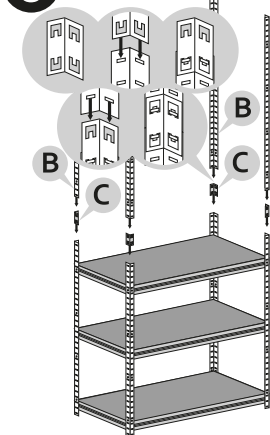

Montážní návod

Regál HELIOS - 6 polic - 175kg

1

2

3

4

5

6

7

8

9

10

11

12

Správná funkce výrobku je zaručena pouze v případě přesného dodržení montážního návodu.
U vyšších stojanů a regálů se doporučuje ukotvení do stěny pomocí hmoždinek.