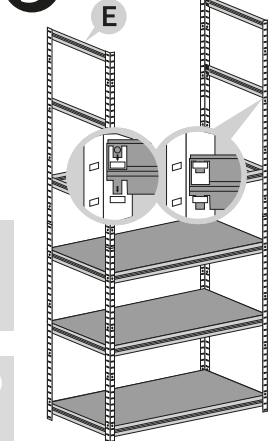

Montážní návod

Regál HELIOS - 6 polic - 175kg

1

2

3

4

5

6

7

8

9

10

11

12

Správná funkce výrobku je zaručena pouze v případě přesného dodržení montážního návodu.
U vyšších stojanů a regálů se doporučuje ukotvení do stěny pomocí hmoždinek.