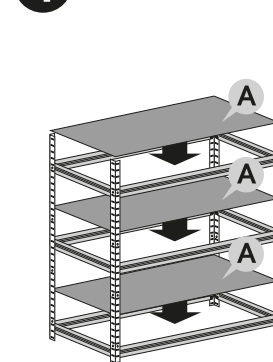

Montážní návod

Regál HELIOS - 6 polic - 175kg

1

2

3

4

5

6

7

8

9

10

11

12

Správná funkce výrobku je zaručena pouze v případě přesného dodržení montážního návodu.
U vyšších stojanů a regálů se doporučuje ukotvení do stěny pomocí hmoždinek.