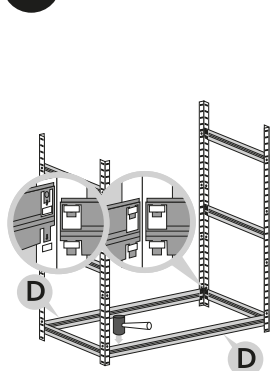

Montážní návod

Regál HELIOS - 6 polic - 175kg

1

2

3

4

5

6

7

8

9

10

11

12

Správná funkce výrobku je zaručena pouze v případě přesného dodržení montážního návodu.
U vyšších stojanů a regálů se doporučuje ukotvení do stěny pomocí hmoždinek.