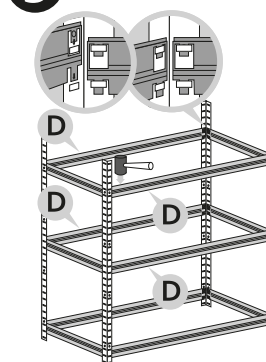

Montážní návod

Regál HELIOS - 6 polic - 175kg

1

2

3

4

5

6

7

8

9

10

11

12

Správná funkce výrobku je zaručena pouze v případě přesného dodržení montážního návodu.
U vyšších stojanů a regálů se doporučuje ukotvení do stěny pomocí hmoždinek.