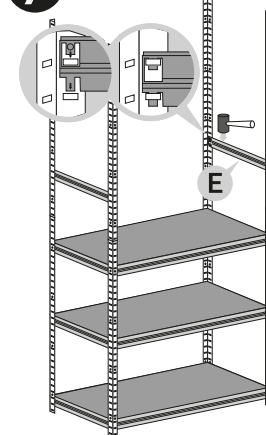

Montážní návod

Regál HELIOS - 6 polic - 175kg

1

2

3

4

5

6

7

8

9

10

11

12

Správná funkce výrobku je zaručena pouze v případě přesného dodržení montážního návodu.
U vyšších stojanů a regálů se doporučuje ukotvení do stěny pomocí hmoždinek.