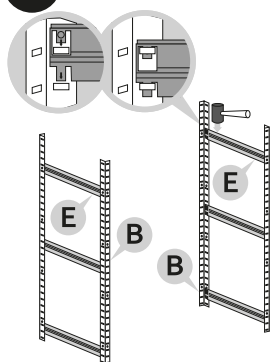

Montážní návod

Regál HELIOS - 6 polic - 175kg

1

2

3

4

5

6

7

8

9

10

11

12

Správná funkce výrobku je zaručena pouze v případě přesného dodržení montážního návodu.
U vyšších stojanů a regálů se doporučuje ukotvení do stěny pomocí hmoždinek.