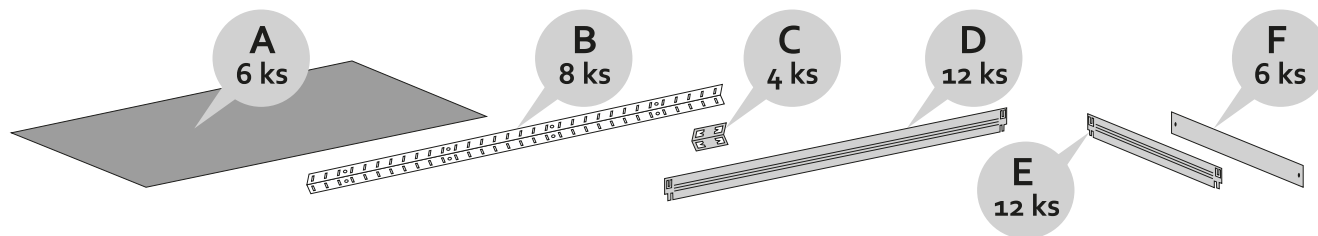

Montážní návod

Regál HELIOS - 6 polic - 275kg

Správná funkce výrobku je zaručena pouze v případě přesného dodržení montážního návodu.
U vyšších stojanů a regálů se doporučuje ukotvení do stěny pomocí hmoždinek.