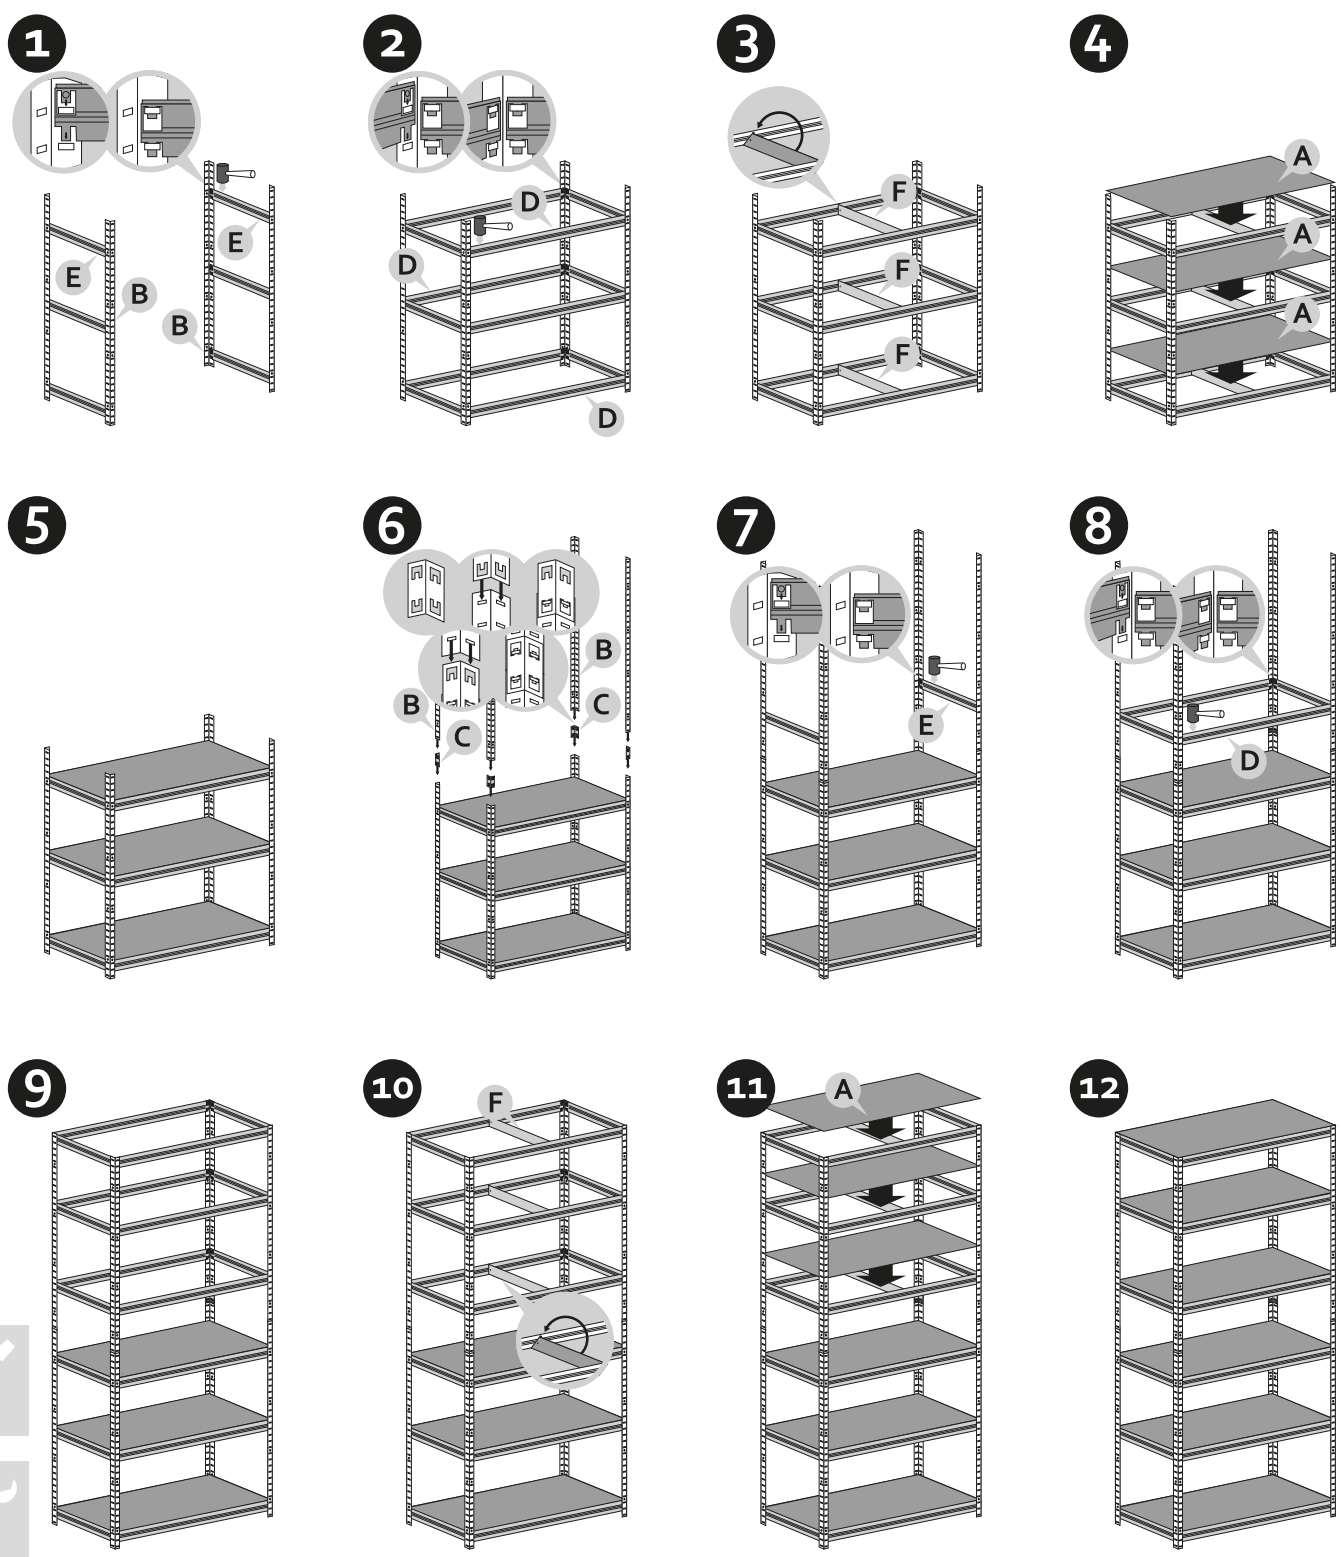

Montážní návod

Regál HELIOS - 6 polic - 275kg

Správná funkce výrobku je zaručena pouze v případě přesného dodržení montážního návodu.
U vyšších stojanů a regálů se doporučuje ukotvení do stěny pomocí hmoždinek.